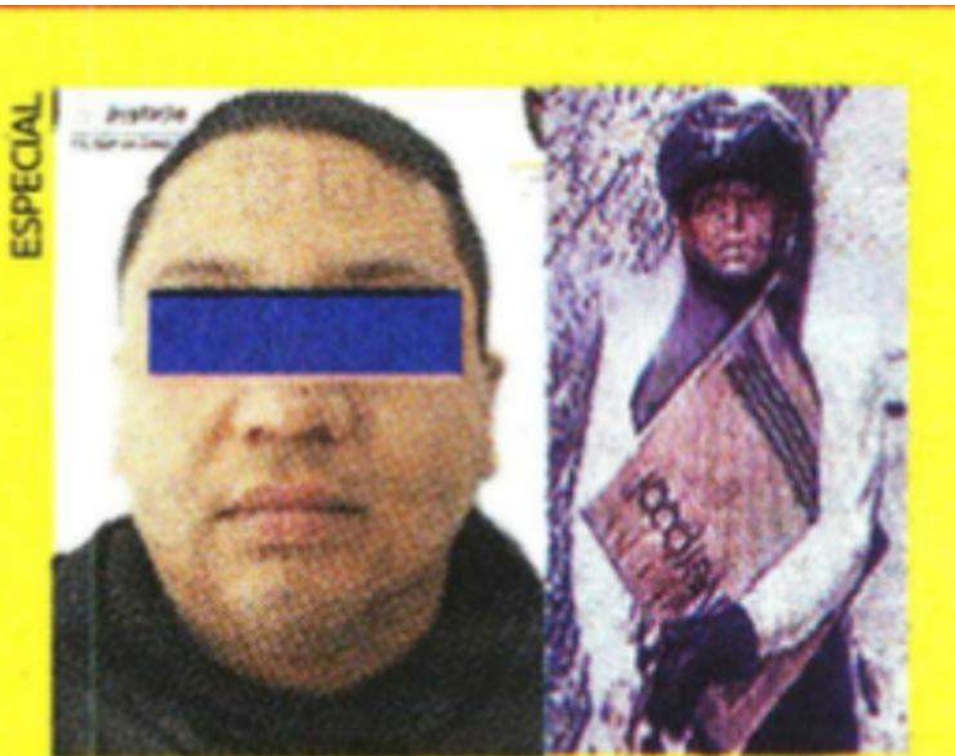

JUSTICIA

SÍNTESIS INFORMATIVA

COMUNICACIÓN SOCIAL

GOBIERNO DE LA
CIUDAD DE MÉXICO

SSC

CIUDAD INNOVADORA
Y DE DERECHOS

DETIENEN A REPARTIDOR QUE ABUSÓ DE UNA MENOR

Elementos de la Policía de Investigación (PDI) de la Fiscalía Capitalina detuvieron la tarde del sábado a Ever "N", el repartidor que fue captado en cámaras de vigilancia abusando físicamente de una menor de edad en calles de la alcaldía Iztapalapa, video que rápidamente se viralizó y gracias al cual, se dio su rápida detención.

De acuerdo con las primeras indagatorias, el repartidor fue detenido en la misma alcaldía Iztapalapa por portación de drogas. ● David Fuentes

DETIENEN AL 'REPA' ABUSADOR

Ervey Daniel, quien habría realizado tocamientos a una niña en un callejón del Barrio San Miguel, en Iztapalapa el 29 de noviembre, fue detenido luego de la difusión de los hechos en las redes sociales. Lo aprehendieron con droga en la colonia El Paraíso.

ESPECIAL

CAE DEPREDADOR DE PEQUEÑOS

Ricardo fue detenido en Izta-
palapa acusado de trata de
personas en su modalidad de
pomografía infantil. La Guar-
dia Nacional y la Fiscalía de la
CDMX le hallaron producción
de material de personas me-
nores de edad en actos de
exhibicionismo corporal.