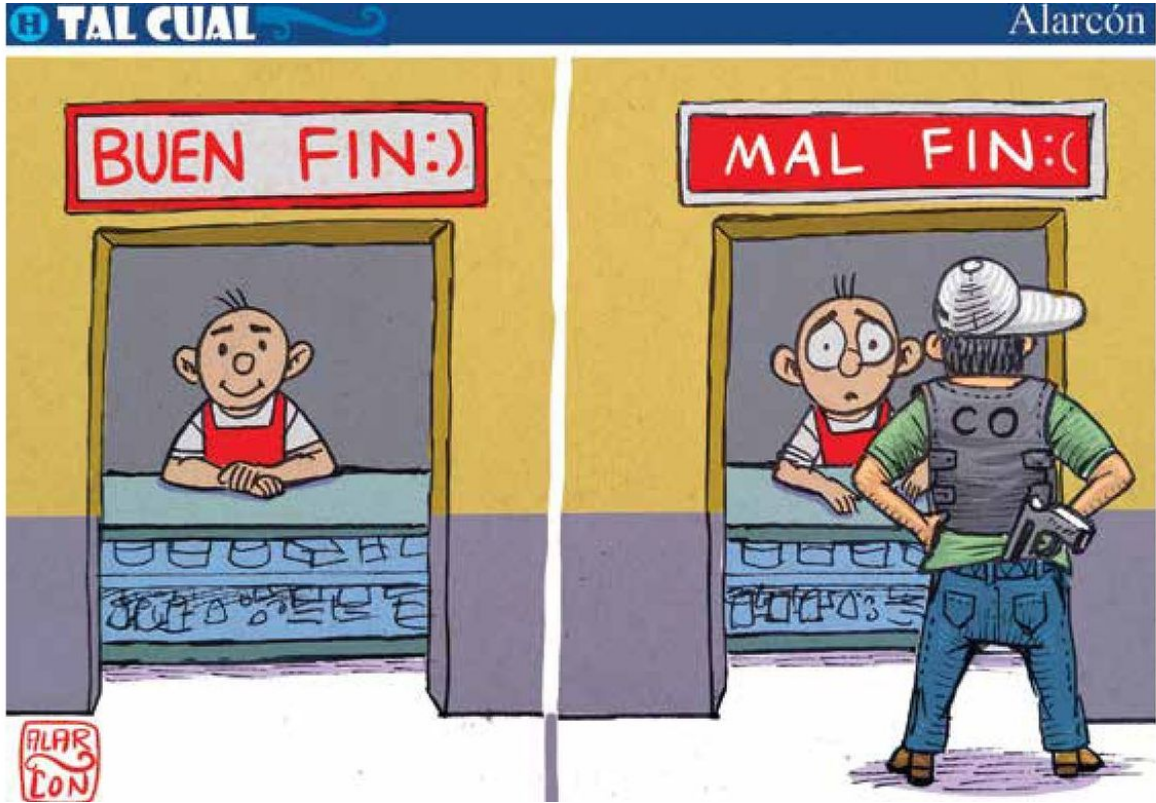

EL BODEGUERO...

WALDO Presa fácil

FALLO SIN FALLA ● JERGE

RAPÉ/TOMA CHOCOLATE

MONUMENTO A LA IMPUNIDAD ● EL FIGÓN

EL PAÍS DE NUNCA JABAZ/REGALITO DE CUMPLEAÑOS

Infodemia

Chavo del Toro