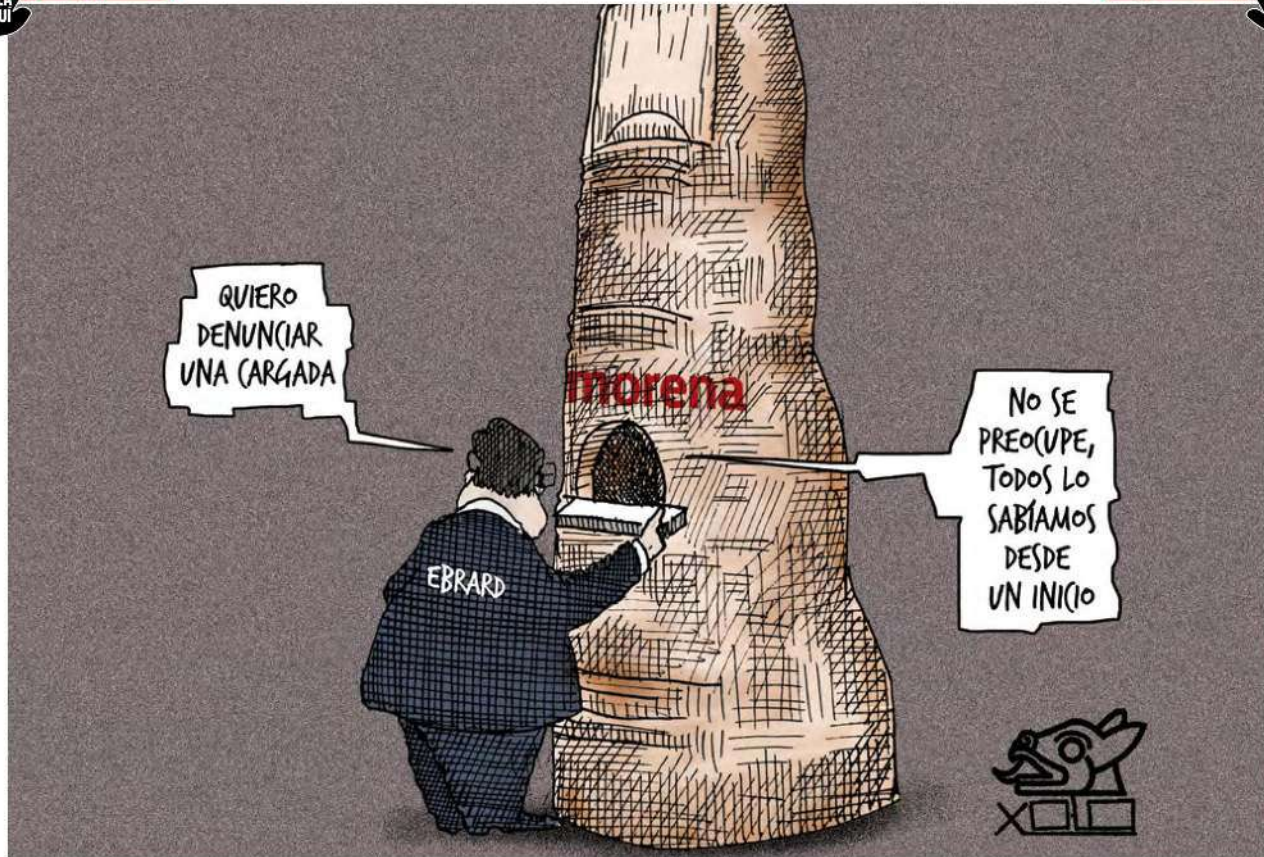

Standupero

Nerilicón

GALINDO Panóptico de la justicia

El plan B del plan C

KEMCHS Datos cargados

SOLÍS

Día Mundial del Peatón

GREGORIO

COSTOSA VANIDAD

EL PAÍS DE NUNCA JABAZ/ABRAZOS, NO CORCHOLATAZOS

RAPÉ/PUERTA EQUIVOCADA

XOLO ♦ SORPRENDIDO

SIN FRONTERAS ● MAGÚ

VIEJA Y NUEVA ESCUELA ● EL FIGÓN

POR LO MÁS DELGADO ● ROCHA

APROVECHANDO EL VIAJE ● HERNÁNDEZ

¡SÍGUENOS EN NUESTRAS REDES SOCIALES!

 **@SSC_CDMX**

 **@PolicíaCDMX**

 **@policia_cdmx**

 **Secretaría de Seguridad Ciudadana**

 **@ssc_cdmx**

GOBIERNO DE LA
CIUDAD DE MÉXICO

SSC

CIUDAD **INNOVADORA**
Y DE **DERECHOS**