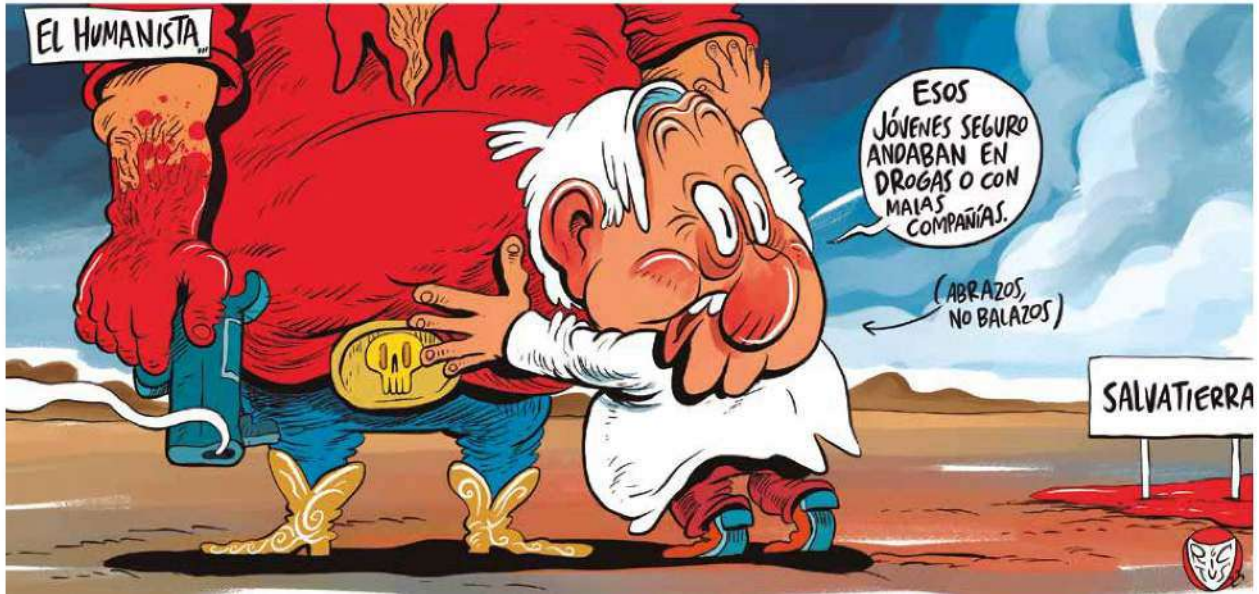

CARTONES

SÍNTESIS INFORMATIVA

COMUNICACIÓN SOCIAL

GOBIERNO DE LA
CIUDAD DE MÉXICO

SSC

CIUDAD INNOVADORA
Y DE DERECHOS

GALINDO Noche sin paz

Por su culpa

Conclusiones mañaneras

Perujo

Marque con una ✖ la causa de estos hechos aislados.

ATAQUE A GUARDIA NACIONAL, BLOQUEOS E INCENDIOS EN JALISCO

Bandas criminales disputándose el territorio.

Compraban droga en un territorio que pertenece a otra banda.

camacho

RAPÉ/EXPERTAS EN SUPERVIVENCIA

LA IMAGEN

Movimiento Naranja

Chavo del Toro

EL PAÍS DE NUNCA JABAZ/¿LASTRE?

KEMCHS Quinto año de gobierno

DE LA TORRE