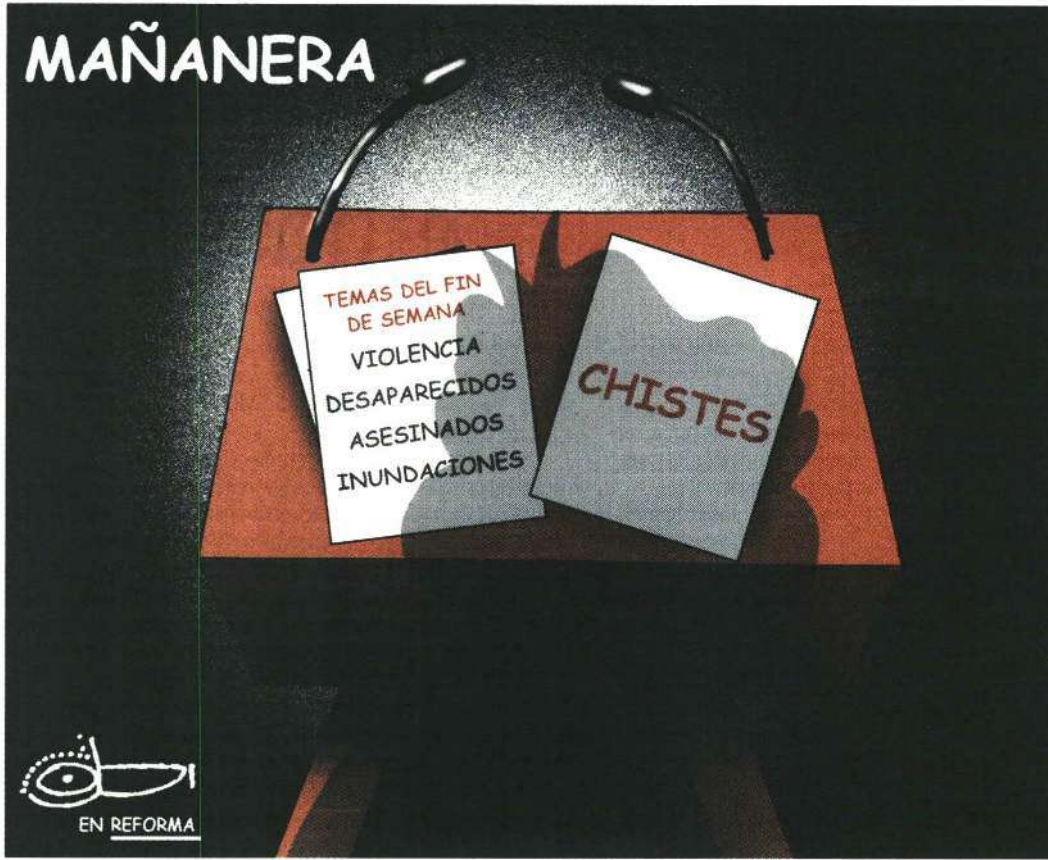

CARTONES

SÍNTESIS INFORMATIVA

COMUNICACIÓN SOCIAL

GOBIERNO DE LA
CIUDAD DE MÉXICO

SSC

CIUDAD INNOVADORA
Y DE DERECHOS

Sobre la tragedia

[XOLO ♦ DIMENSIÓN DESCONOCIDA]

La Encuesta

Nerilicón

Licantropía

Perujo

Cuenta chistes

HELIOFLORES Ca-machismo

EL PAÍS DE NUNCA JABAZ/ESCUADRÓN CONTRA EL PODER JUDICIAL

TACHO/ATACA DE NUEVO

LLERA

LLUVIA Y VIENTO EN LA CDMX

GREGORIO

ECUADOR: VOTO EN MEDIO DEL LUTO

VENTAJAS DE LA TRANSFORMACIÓN ● MAGÚ

DESAPARICIONES ● ROCHA

EL VAR DE TRINO

EL VAR DE TRINO