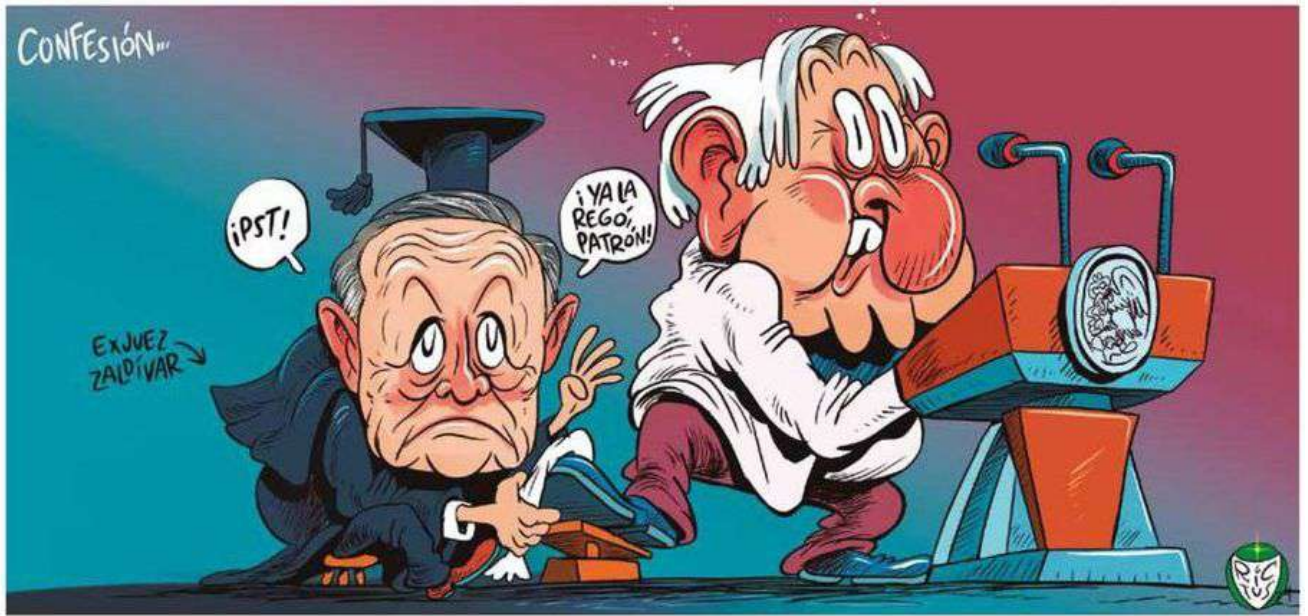

CARTONES

SÍNTESIS INFORMATIVA

COMUNICACIÓN SOCIAL

GOBIERNO DE LA
CIUDAD DE MÉXICO

SSC

CIUDAD INNOVADORA
Y DE DERECHOS

"RESPECTUOSAMENTE INTERVENÍAMOS"...

Expertos

Chavo del Toro

EL PAÍS DE NUNCA JABAZ/MORENA ES UNA TÓMBOLA, TOM TOM TÓMBOLA

XOLO ♦ SIN CONTROL DE CALIDAD

**LA IMAGEN
NI EN SUEÑOS**
E. ROCHA

RESTRENO ● HERNÁNDEZ

Los servidores de la nación

ESCENARIO DE GOLPE BLANDO ● EL FISGÓN