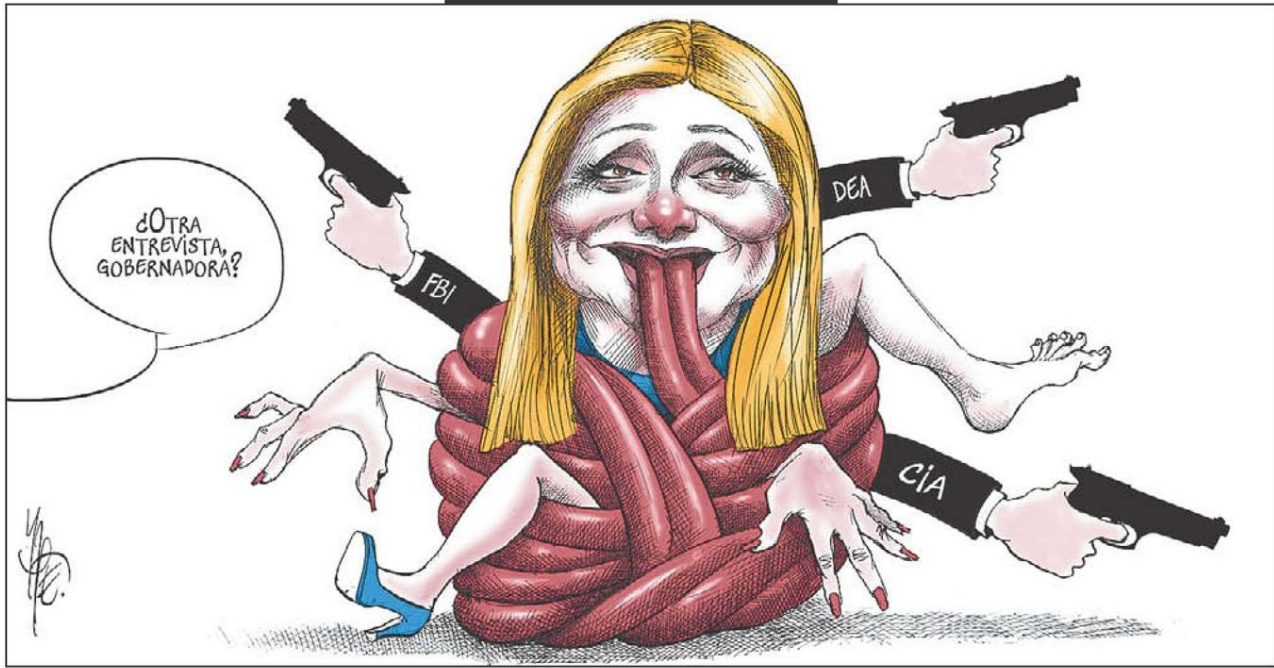

CARTONES

SÍNTESIS INFORMATIVA

COMUNICACIÓN SOCIAL

CIUDAD DE MÉXICO
CAPITAL DE LA TRANSFORMACIÓN

SSC

camacho

●● **WALDO MAGALODÓN**

●● **KEMCHS** NARCO-CANDIDATOS

EL PAÍS DE NUNCA JABAZ/FILTROS O COLADERAS

RAPÉ/EL MARU TOUR

SE ENREDA ● JERGE

Y LA TRAICIONÓ LA LENGUA ● EL FISGÓN

SOLÍS

SINCERAMENTE HABLANDO ● MAGÚ

EL VAR DE TRINO

@TRINOMONERO    TRINO