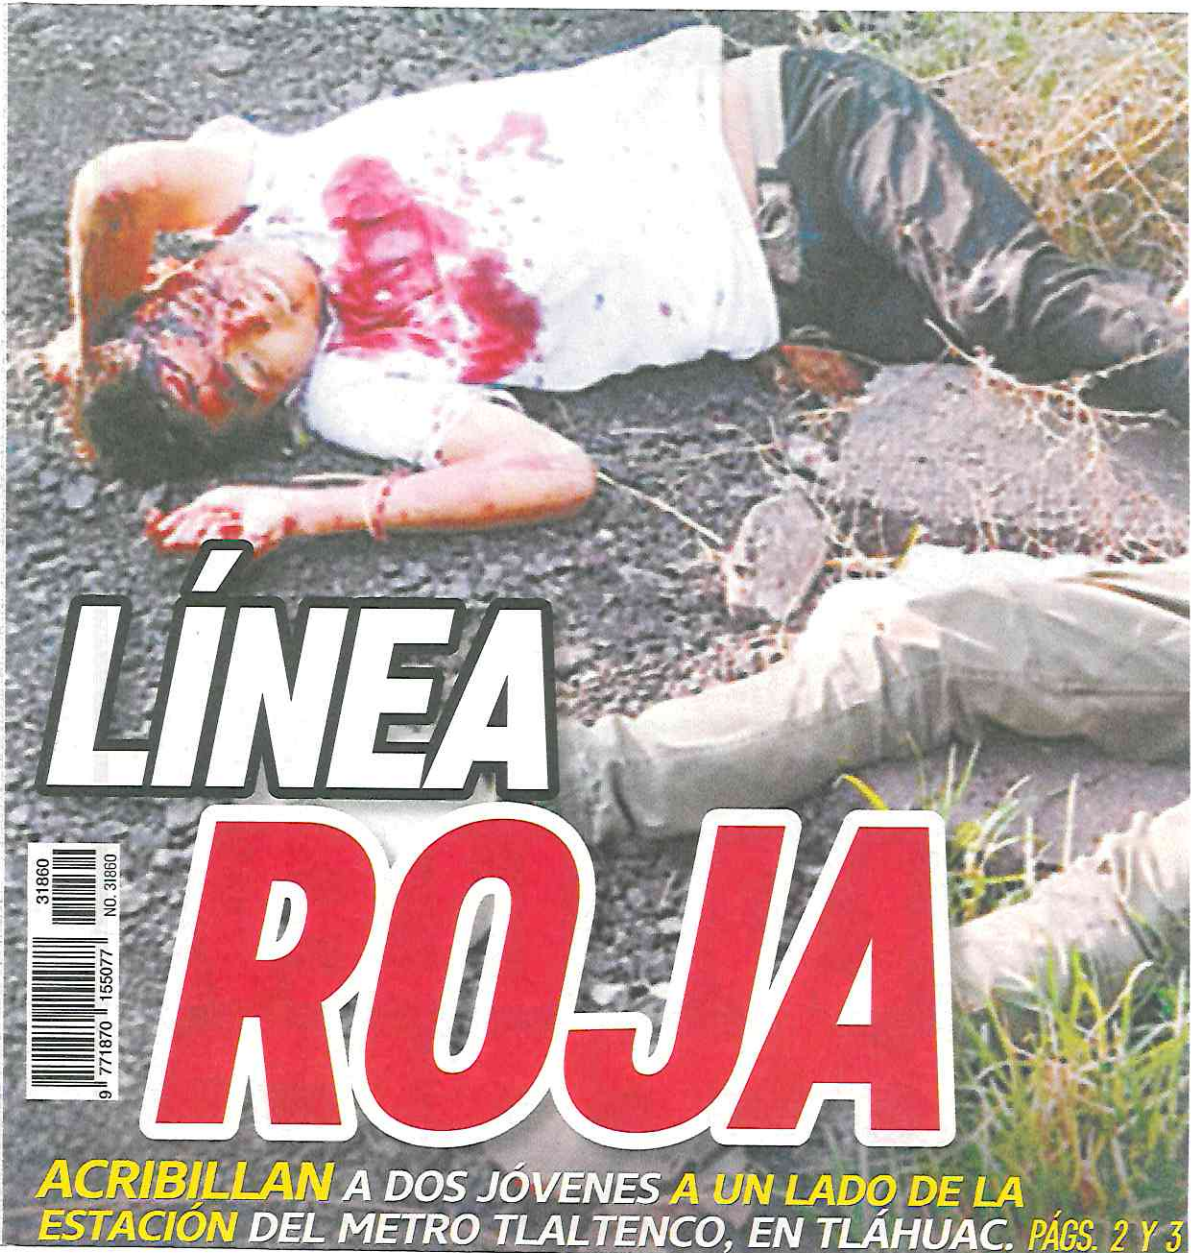

Fecha: 29/05/21
Sección: LA ROJA
Página: P.P. 243 2

El Gráfico